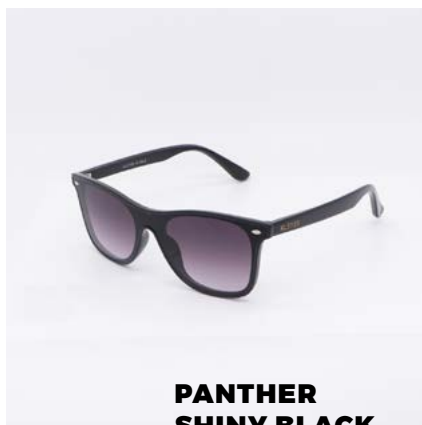

PANTHER SHINY BLACK

cod. KL0023