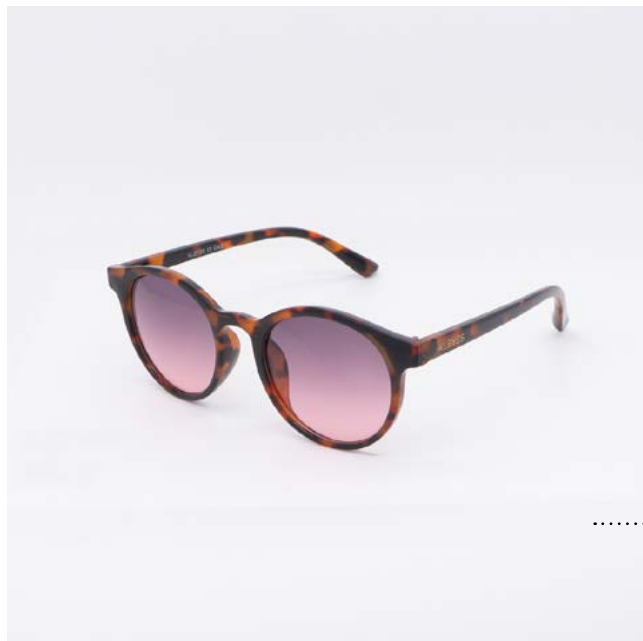

AVIATOR

cod. KL0029

*Dall'inconfondibile design
"a goccia": un modello
che non passa mai di moda.*

Colore montatura →

1. Fronte nero opaco,
aste marroni / texture
puntinata

Colore lenti →

1. Sfumature di grigio

Genere →

Unisex

Dimensioni (mm) →

61-15-137

Categoria lenti →

2

29,90 €

EVERGREEN

cod. KL0022

*Stile classico, ma sempre
attuale: un "evergreen".*

Colore montatura →

1. Tartarugato

Colore lenti →

1. Sfumature dal grigio al rosa

Genere → Unisex

Dimensioni (mm) → 51-24-140

Categoria lenti → 2

29,90 €