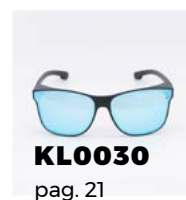

Kleyes,
keep
looking!

INDICE

1.

AUDREY

cod. KL0001

*Inspirati ad un'iconica
star del cinema:
eleganti e sempre attuali.*

Colore montatura → ■

1. Nero lucido