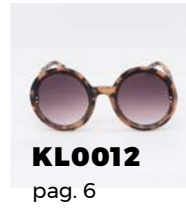

Kleyes,
keep
looking!

INDICE

1.

AUDREY

cod. KL0001

*Inspirati ad un'iconica
star del cinema:
eleganti e sempre attuali.*

Colore montatura → ■

1. Nero lucido