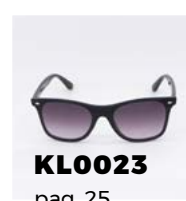

Kleyes,
keep
looking!

INDICE

1.

AUDREY

cod. KL0001

*Inspirati ad un'iconica
star del cinema:
eleganti e sempre attuali.*

Colore montatura → ■

1. Nero lucido