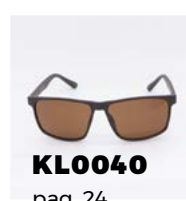

Kleyes,
keep
looking!

INDICE

1.

AUDREY

cod. KL0001

*Inspirati ad un'iconica
star del cinema:
eleganti e sempre attuali.*

Colore montatura → ■

1. Nero lucido